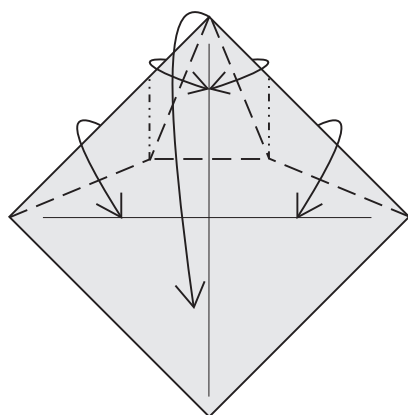

4. Összehajtjuk a kész élek segítségével.
Collapse using existing creases.